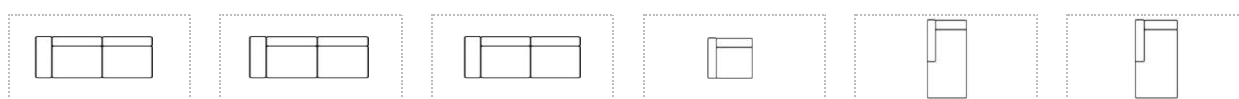

3 str. 1 arm L/R	2.5 str. 1 arm L/R	2 str. 1 arm L/R	1 seat 1 arm L/R	Chaise Longue L/R	Chaise Longue Large L/R
Kalamos	187/80-96/105	167/80-96/105	147/80-96/105	117/80-96/105	97/80-96/174	107/80-96/174
Kalamos 2	187/80-96/105	167/80-96/105	147/80-96/105	117/80-96/105	97/80-96/174	107/80-96/174
Mirtos	177/80-96/105	157/80-96/105	137/80-96/105	107/80-96/105	87/80-96/174	-
Mirtos 2	177/80-96/105	157/80-96/105	137/80-96/105	107/80-96/105	87/80-96/174	-
Skye	183/80-96/105	163/80-96/105	143/80-96/105	113/80-96/105	93/80-96/174	-
Alikos	167/80-96/105	147/80-96/105	127/80-96/105	97/80-96/105	77/80-96/174	-